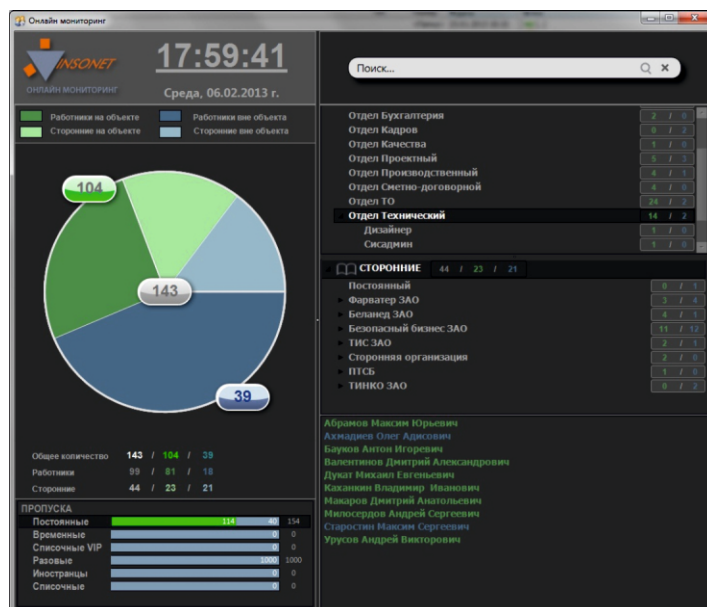

ОСНОВНЫЕ ФУНКЦИИ:

- отображение состояния систем безопасности на графических планах, в табличном виде и списке событий;
- управление системами безопасности в ручном и автоматическом режиме, по сценариям;
- управление различными системами охранной сигнализации с единых пультов управления;
- управление доступом персонала и контроль за присутствием и рабочим временем;
- получение отчетных документов: быстрое с помощью контекстных отчетов и аналитических отчетов с фильтрацией, сортировкой и группировкой по различным критериям.

ОНЛАЙН-МОНИТОРИНГ

ФУНКЦИОНАЛЬНОСТЬ

ОСОБЕННОСТИ:

- мгновенное получение данных о сотрудниках и посетителях, находящихся на объекте;
- мгновенное получение данных о местоположении сотрудника;
- статистика по проходам сотрудников и посетителей, организациям и подразделениям (в целом и по типам пропусков).

Онлайн-мониторинг — видно все с первого взгляда.

Вы установили в здании (комплексе зданий) СКУД, которая ограничивает доступ сотрудников и посетителей в различные помещения. Вы выдали на руки тысячи карт доступа или иных идентификаторов. Теперь Вам хочется знать: кто сейчас находится внутри здания, на месте ли этот конкретный человек, сколько всего людей имеют доступ в здание, сколько человек и от какой компании имеют временные пропуска?