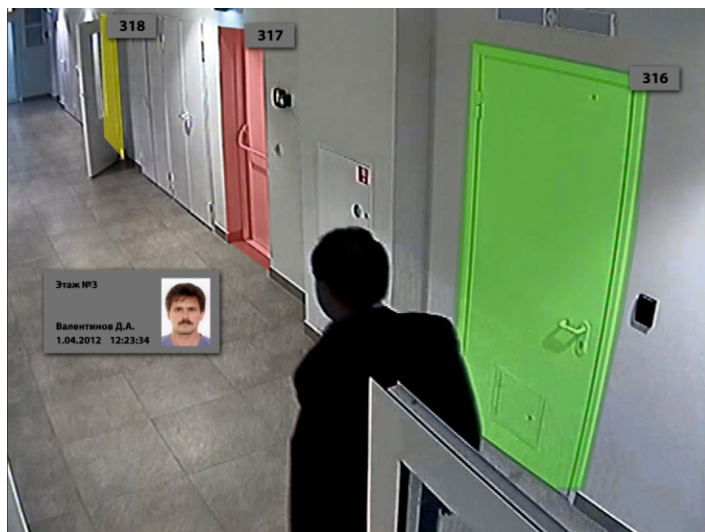

Онлайн-мониторинг — видно все с первого взгляда.

Вы установили в здании (комплексе зданий) СКУД, которая ограничивает доступ сотрудников и посетителей в различные помещения. Вы выдали на руки тысячи карт доступа или иных идентификаторов. Теперь Вам хочется знать: кто сейчас находится внутри здания, на месте ли этот конкретный человек, сколько всего людей имеют доступ в здание, сколько человек и от какой компании имеют временные пропуска?

ВИДЕОПЛАН

УДОБСТВО

ОСОБЕННОСТИ:

- видео с нанесенным слоем информации от системы контроля и управления доступом;
- видео с нанесенным слоем информации от системы охранной сигнализации;
- полная информация о тревоге на видеоизображении.

А разве это удобно?

И здесь Вам поможет InsoNet! Он позволяет показывать прямо на видеокадрах как тревожное помещение, так и состояние охраны близлежащих помещений. А при выводе видеоизображения мест, где установлены считыватели СКУД, поверх видеокадров выводятся Ф.И.О. и фото владельца карты доступа, который поднёс ее к считывателю в данный момент. Оператор получает всю информацию в одном месте - бесспорное удобство!