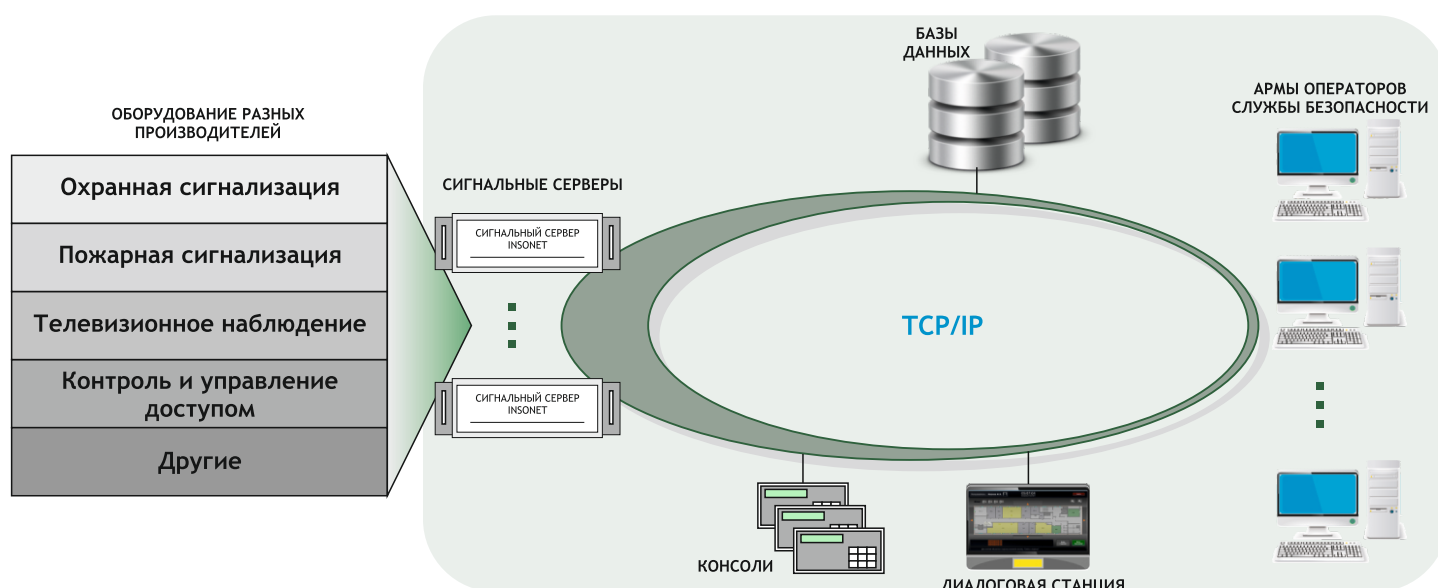

ПРИСКО

ПРОГРАММНЫЙ КОМПЛЕКС ДЛЯ ИНТЕГРАЦИИ СИСТЕМ БЕЗОПАСНОСТИ

ПРЕИМУЩЕСТВА:

- выбор систем охранной сигнализации, контроля и управления доступом, видеонаблюдения;
- независимость работы комплекса от выбранных типов систем безопасности;
- неограниченное количество серверов, рабочих мест;
- настраиваемый интерфейс, голосовое сопровождение поступивших сообщений;
- готовая и настраиваемая отчетность: оперативная, организационная и аналитическая;
- взаимодействие систем по сценариям - типовым и настраиваемым;
- контроль проведения регламентных работ;
- бесплатная версия на 1 устройство и 100 пользователей.

ОСНОВНЫЕ ФУНКЦИИ:

- отображение состояния систем безопасности на графических планах, в табличном виде и списке событий;
- управление системами безопасности в ручном и автоматическом режиме, по сценариям;
- управление различными системами охранной сигнализации с единых пультов управления;
- управление доступом персонала и контроль за присутствием и рабочим временем;
- получение отчетных документов: быстрое с помощью контекстных отчетов и аналитических отчетов с фильтрацией, сортировкой и группировкой по различным критериям.

Видеоплан - вся информация в одном месте.

Вы объединили системы охранной сигнализации, контроля и управления доступом и видеонаблюдения. При возникновении тревожной ситуации в одной из систем на мониторы оператора дежурной службы выводятся необходимые телекамеры. Но чтобы получить общую оценку состояния сработавшей системы и текущей обстановки в этом месте оператору необходимо постоянно переключать свое внимание между графическим планом с тревогой и видеоизображением от телекамер. В результате увеличивается время на оценку обстановки и принятие правильного решения.