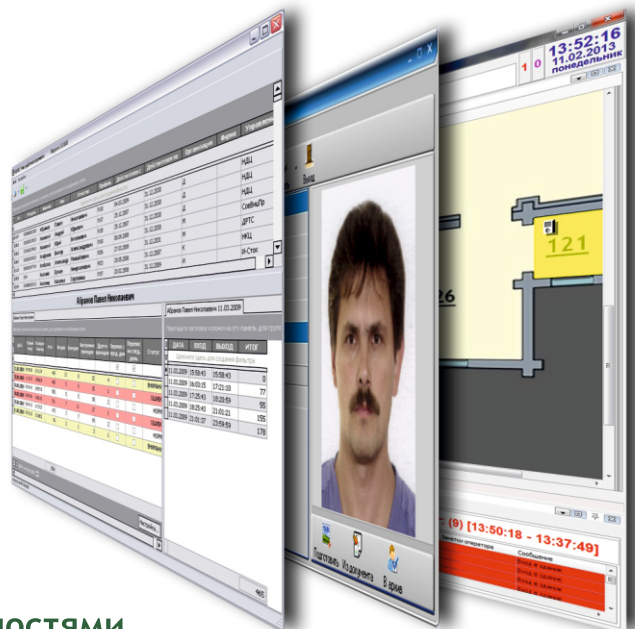

ПРОГРАММНЫЙ КОМПЛЕКС ДЛЯ ИНТЕГРАЦИИ СИСТЕМ БЕЗОПАСНОСТИ

УНИКАЛЬНОСТЬ

InsoNet - это программный комплекс, на основе которого строятся интегрированные системы безопасности с использованием специализированного оборудования различных производителей. InsoNet может использоваться как универсальная платформа для построения интегрированной системы безопасности любого масштаба - от небольшого офиса до распределенного комплекса объектов.